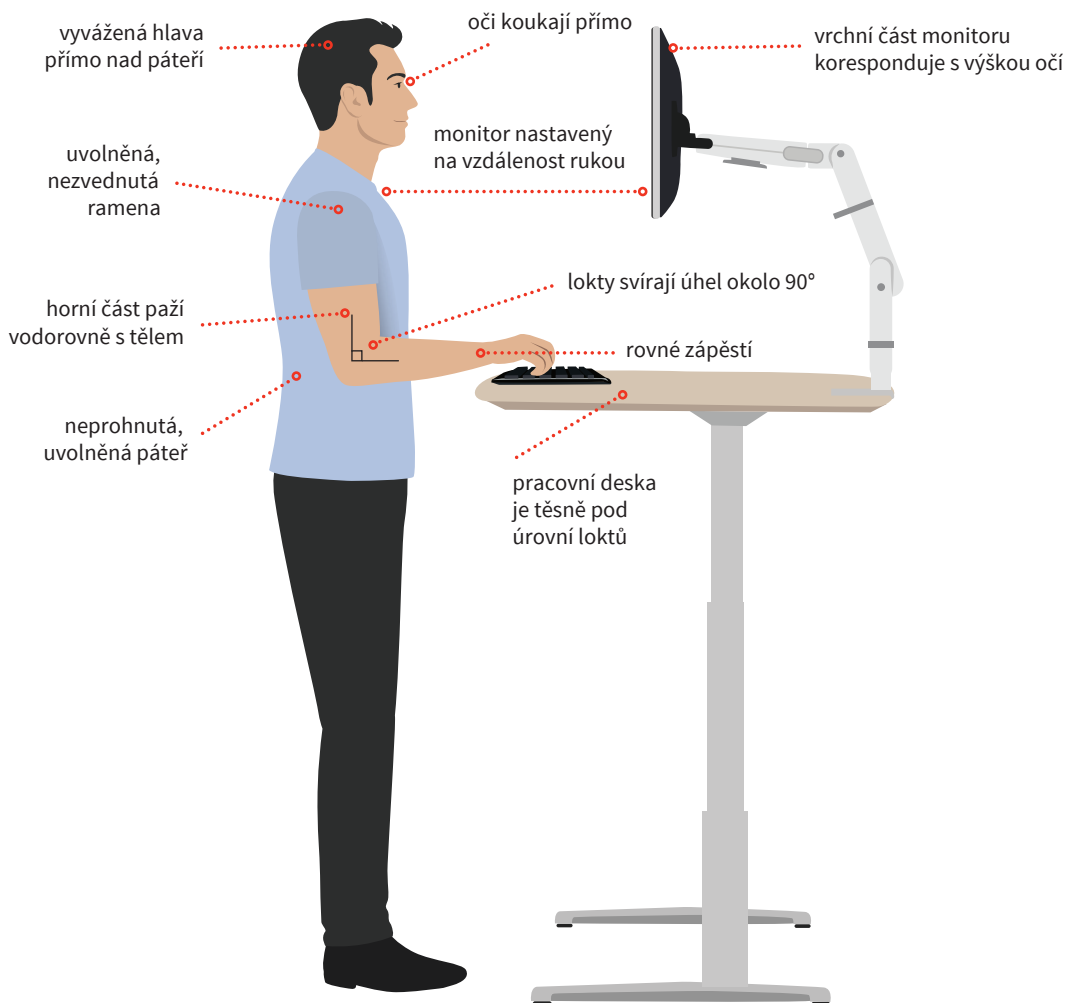

Vítejte v našem pracovním prostoru

NÁVOD PRO ERGONOMICKÉ STÁNÍ

Pro více informací kontaktujte společnost cre8:

Jan Bastař

M: +420 724 257 443 | E: jan@cre8.cz

Michal Havrda

M: +420 603 506 256 | E: michal@cre8.cz