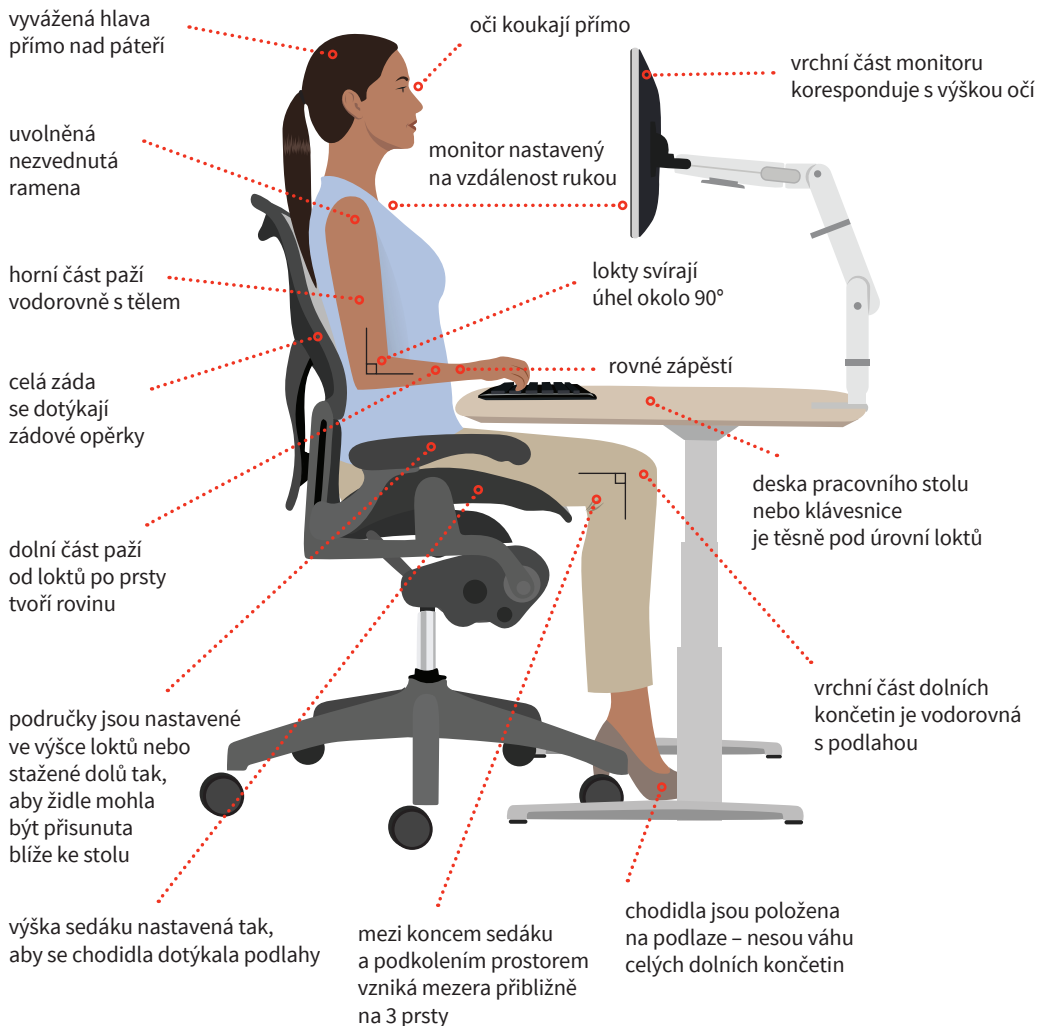

Showroom (korespondenční adresa):

Květinová 2592/12a

130 00 Praha 3

Česká republika

Vítejte v našem pracovním prostoru

NÁVOD PRO ERGONOMICKÉ SEZENÍ

Pro více informací kontaktujte společnost cre8:

Jan Bastař