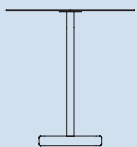

NEU TABLE ROUND
Ø70 x H74 cm

NEU TABLE SQUARE
W60 x D60 x H74 cm

NEU TABLE ROUND HIGH
Ø60 x H95 cm

NEU TABLE ROUND HIGH
Ø60 x H105 cm

TERRAZZO TABLE ROUND
Ø70 x H74 cm

TERRAZZO TABLE SQUARE
W60 x D60 x H74 cm

TERRAZZO TABLE
ROUND HIGH
Ø60 x H95 cm

TERRAZZO TABLE
ROUND HIGH
Ø60 x H105 cm

HAY